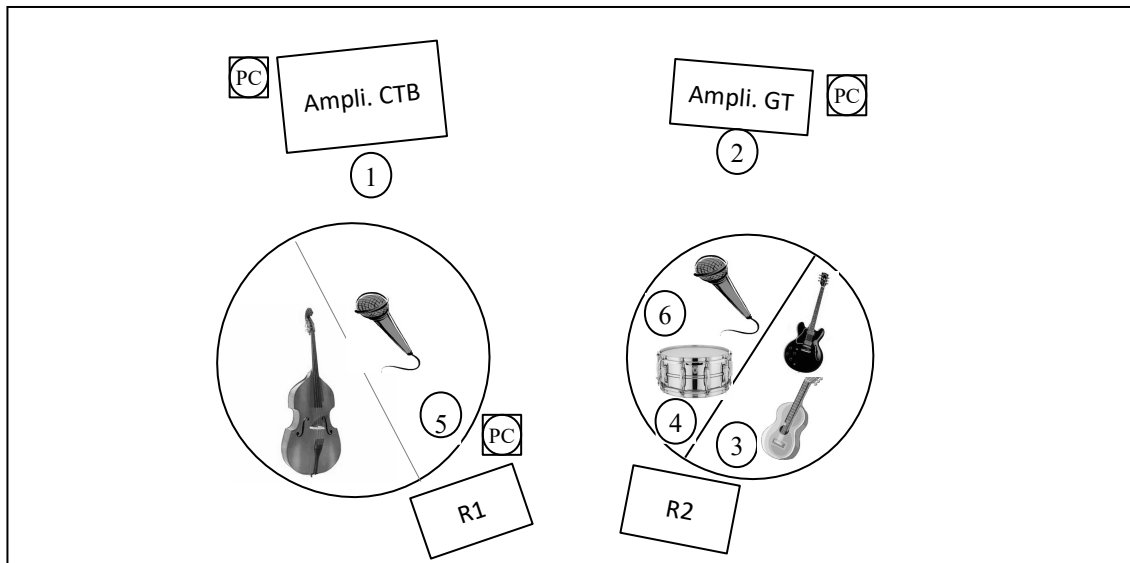

# FICHE TECHNIQUE "THE CROOKED NAILS"

## FACE

<b>LEGENDE</b>	
○	Emplacement musicien
①	Numéro piste
R...	Retour
PC	Alimentation électrique 230 V

## PATCH SON "GEMALODOI"

	<b>N°</b>	<b>Instrument</b>	<b>Micro</b>	<b>Pied</b>	<b>Inserts</b>	<b>Alim. Élec.</b>
Roméo	1	Contrebasse	DI out ampli		Comp. + Rév.	1
Laulo	2	Guitare électrique	E906, SM57 ou équi.	Petit pied	Comp. + Rév.	1
Laulo	3	Guitare acoustique	DI		Comp. + Rév.	
Laulo	4	Percussions pied	SM57 ou équi.	Petit pied	Comp. + Rév.	
Roméo	5	Voix Choeurs	SM58 ou équi.	Grand pied	Comp. + Rév.	
Laulo	6	Voix Lead	BETA 87, SM58 ou équi.	Grand pied	Comp. + Rév.	

➤ **Façade :**

Systeme de diffusion adapté aux lieux.

➤ **Retours :**

2 retours indépendants.

➤ **Divers :**

A prévoir :

- 1 support pour surélever l'ampli guitare (hauteur 60 cm environ)

➤ **Renseignements complémentaires :**